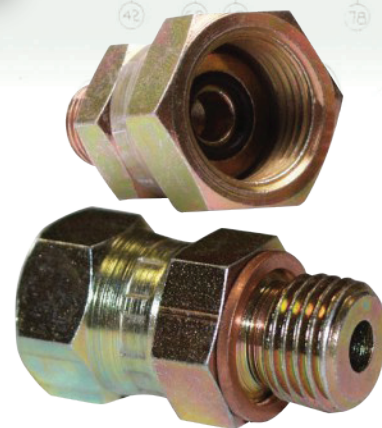

ADAPTATEUR MANOMÈTRE

Références	A	B	C	D	Ch1	Ch2
PPA14	1/4"	1/4"	12	36	17	17
PPA12	1/2"	1/2"	15	46	27	27

Matière Acier zingué

Version Inox
nous consulter.