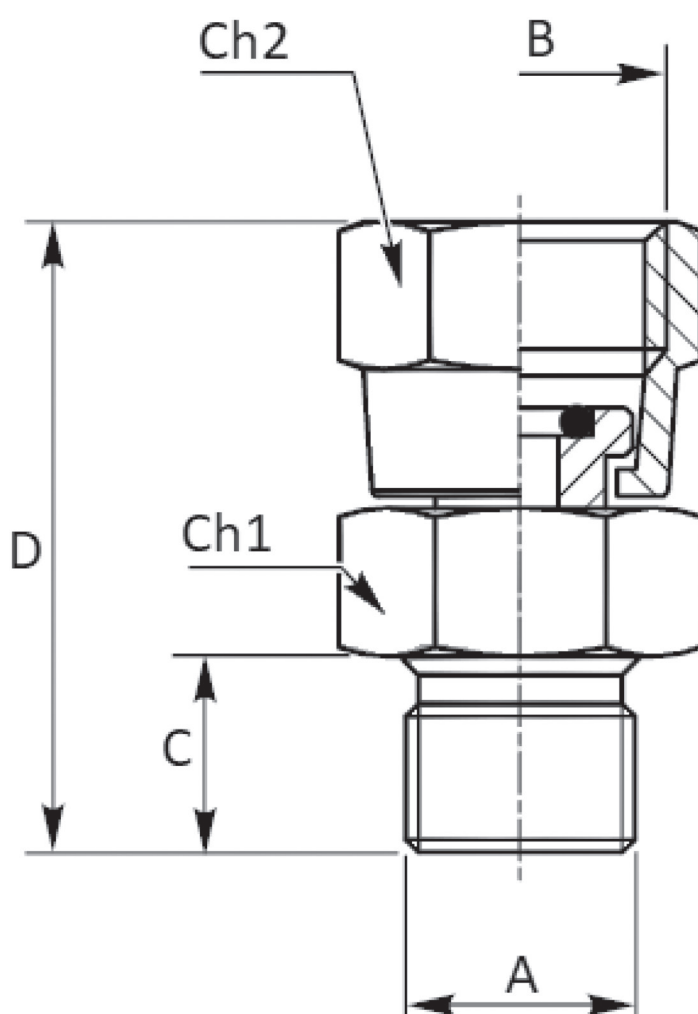

ADAPTATEUR MANOMÈTRE

Références	A	B	C	D	Ch1	Ch2
PPA14	1/4"	1/4"	12	36	17	17
PPA12	1/2"	1/2"	15	46	27	27

Matière Acier zingué

Version Inox
nous consulter.