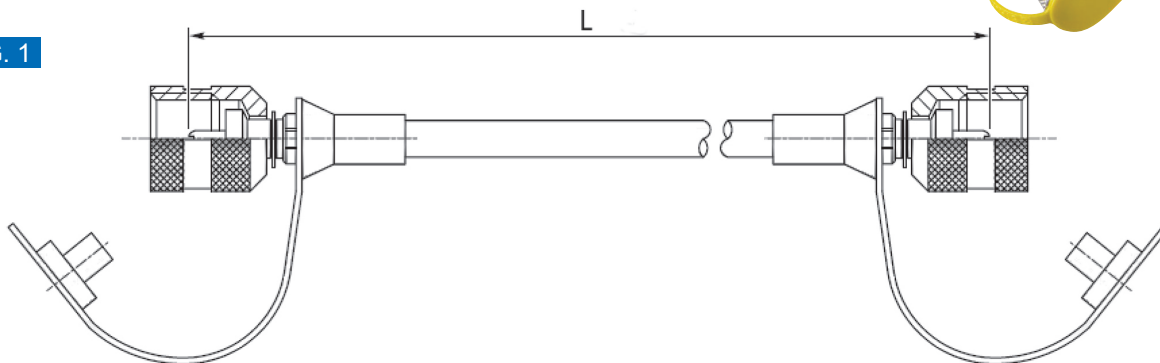

## FLEXIBLE PRISE PRESSION

visuel non contractuel

FIG. 1

FIG. 2

Fig.1

Références	L	Raccord	Raccord
PPF 500	500	M16 x 200	M16 x 200
PPF1000	1000		
PPF 1500	1500		
PPF2000	2000		
PPF 2500	2500		
PPF 3000	3000		
PPF 4000	4000		
PPF 5000	5000		

Fig.2

Références	L	Raccord	Raccord
PPF1/4-500	500	M16 x 200	1/4" Mano
PPF1/4-700	700		
PPF1/4-1000	1000		
PPF1/4-1500	1500		
PPF1/4-2000	2000		
PPF1/4-2500	2500		
PPF1/4-3000	3000		
PPF1/4-4000	4000		
PPF1/4-5000	5000		

Matière Acier zingué

Autres longueurs  
nous consulter.