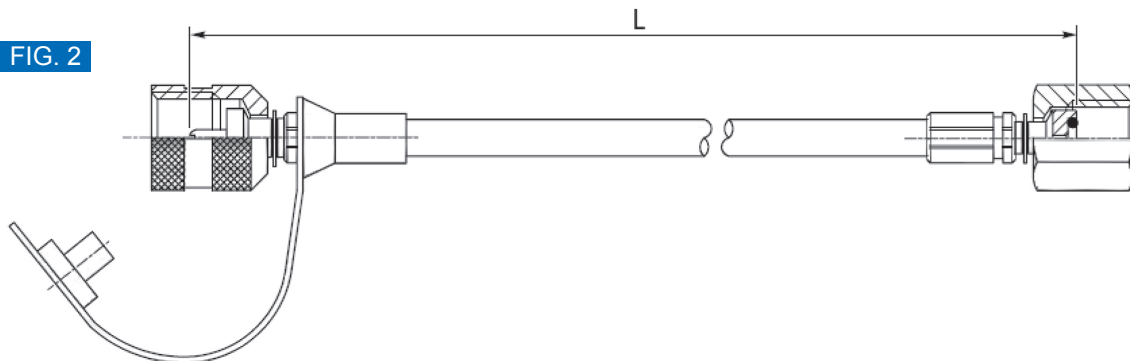

## FLEXIBLE PRISE PRESSION

visuel non contractuel

FIG. 1

FIG. 2

Fig.1

Références	L	Raccord	Raccord
PPF 500	500	M16 x 200	M16 x 200
PPF1000	1000		
PPF 1500	1500		
PPF2000	2000		
PPF 2500	2500		
PPF 3000	3000		
PPF 4000	4000		
PPF 5000	5000		

Fig.2

Références	L	Raccord	Raccord
PPF1/4-500	500	M16 x 200	1/4" Mano
PPF1/4-700	700		
PPF1/4-1000	1000		
PPF1/4-1500	1500		
PPF1/4-2000	2000		
PPF1/4-2500	2500		
PPF1/4-3000	3000		
PPF1/4-4000	4000		
PPF1/4-5000	5000		