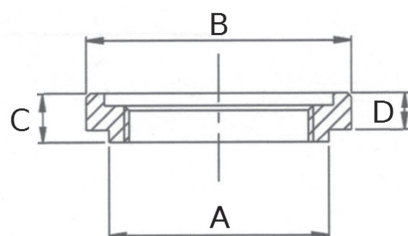

ACCESSOIRES POUR THERMOPLONGEURS

Boîtier orientable étanche IP54

Références	Thermoplongeur	A	B	Presse étoupe	Câble maxi (mm ²)
TPBM45	TP45	135	105	PG13,5	4 x 2,5
TPBM77	TP77			PG21	4 x 6

Bague à souder

Références	Thermoplongeur	Matière	A	B	C	D
TPBASM45	TP45	ACIER	51	70	20	15
TPBASM45i		INOX				
TPBASM77	TP77	ACIER	90	105		
TPBASM77i		INOX				

Bouchon d'obturation

Références	Matière	Montage sur bague
TPBOM45	ACIER	M45
TPBOM77	INOX	M77