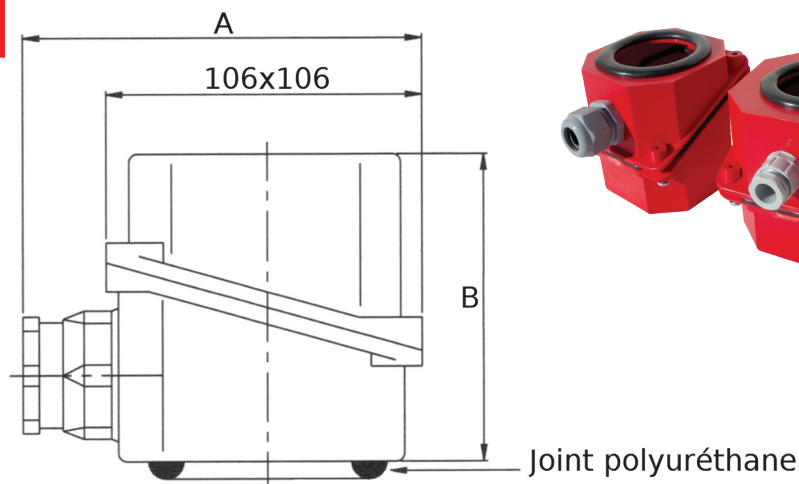

ACCESSOIRES POUR THERMOPLONGEURS

Boîtier orientable étanche IP54

Références	Thermoplongeur	A	B	Presse étoupe	Câble maxi (mm ²)
TPBM45	TP45	135	105	PG13,5	4 x 2,5
TPBM77	TP77			PG21	4 x 6

Bague à souder

Références	Thermoplongeur	Matière	A	B	C	D
TPBASM45	TP45	ACIER	51	70	20	15
TPBASM45i		INOX				
TPBASM77	TP77	ACIER	90	105		
TPBASM77i		INOX				

Bouchon d'obturation

Références	Matière	Montage sur bague
TPBOM45	ACIER	M45
TPBOM77	INOX	M77