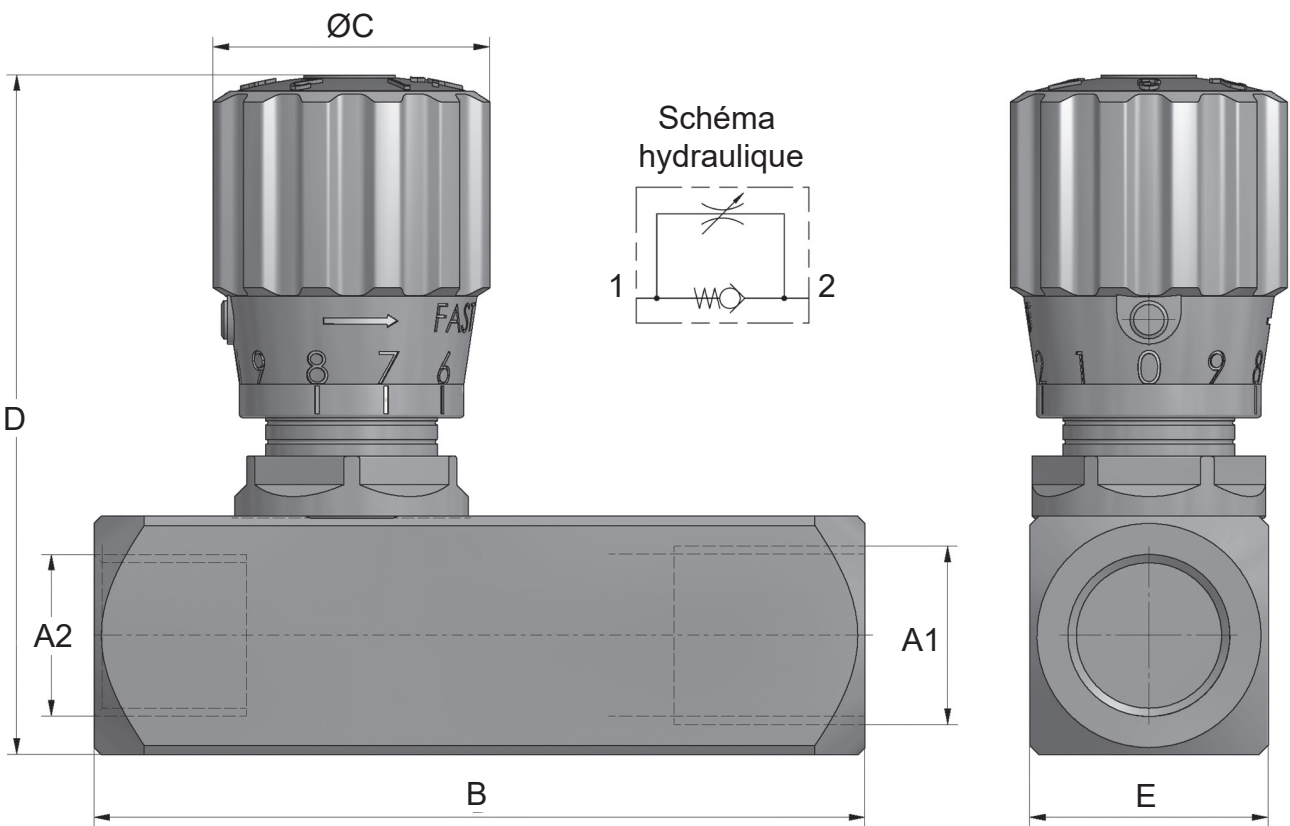

LIMITEUR DE DÉBIT UNI-DIRECTIONNEL

Références	A Filetage	B (mm)	C (mm)	D (mm)	E (mm)	Flux max. (l/min)	Pression max. (bar)
LD 030	1/8"	58	Ø 20	53	20	10	400
LD 031	1/4"	66	Ø 30	71,5	25	15	
LD 032	3/8"	77				30	
LD 033	1/2"	91	Ø 42	94	40	50	
LD 034	3/4"	112,5				80	
LD 035	1"	141				150	
LD 036	1 1/4"	155	53	121,5	55	200	350
LD 037	1 1/2"	168					

Matière	Acier galvanisé
Viscosité d'huile	15-250 mm ² /s
Température d'huile	-20°C à 80°C
Pression max.	400 bar
Flux Max	300 l/min

Vis de blocage robinet.