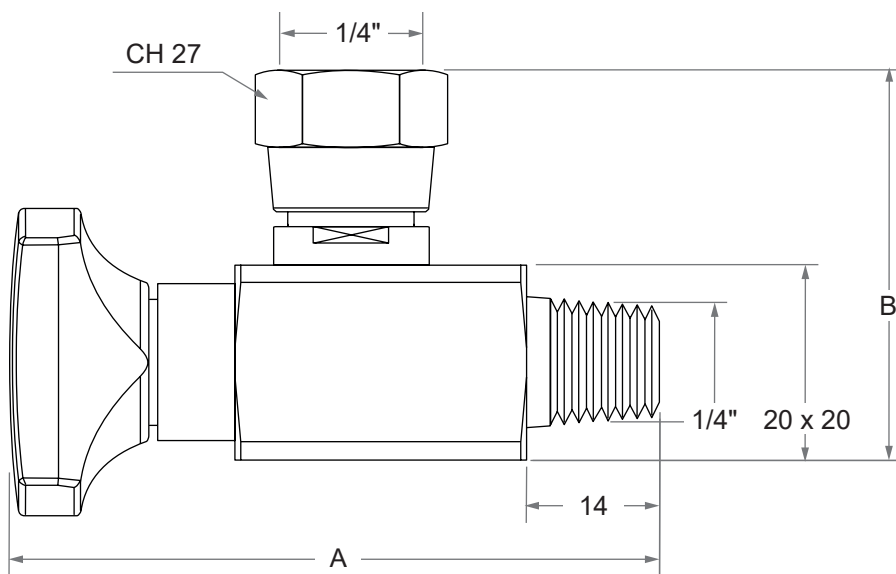

## ROBINET MANOMÈTRE HORIZONTAL & VERTICAL

RMH

RMV

Référence	A	B	Pression max (bar)
RMH14	60	50	400
RMV14	68	40	

Matière Acier bruni