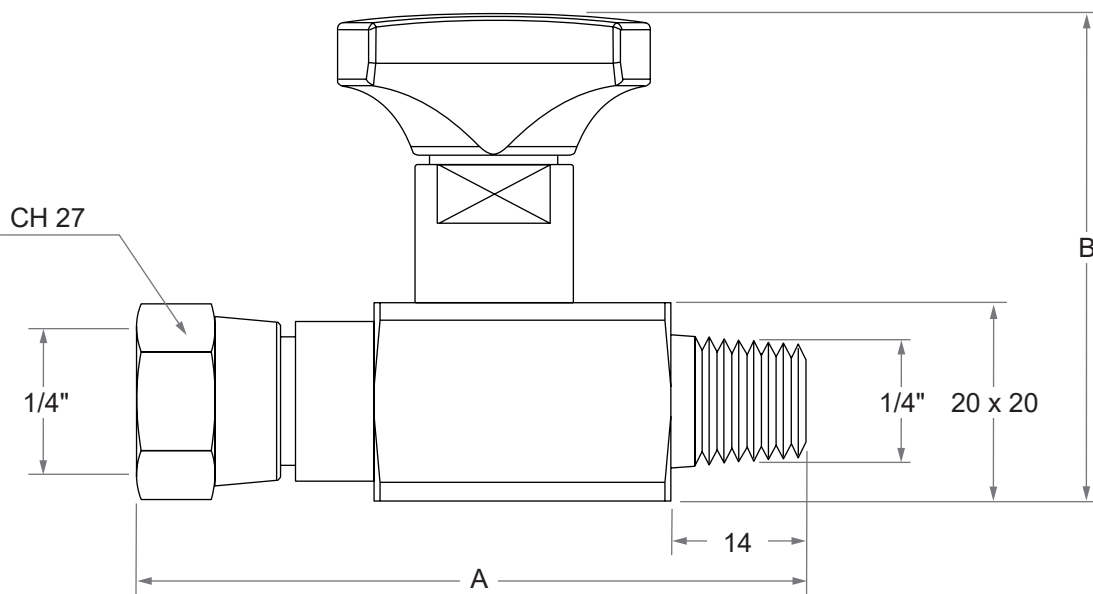

## ROBINET MANOMÈTRE HORIZONTAL & VERTICAL

RMH

RMV

Référence	A	B	Pression max (bar)
RMH14	60	50	400
RMV14	68	40	

Matière Acier bruni