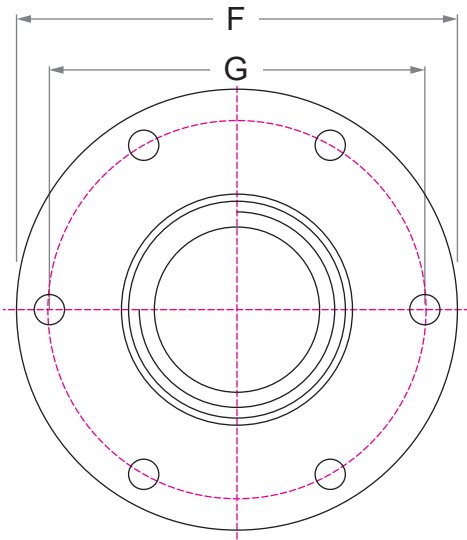

**EMBASE FILTRE À AIR  
ACIER**

Référence	A	B	C	D	E	F	G
EHBR704	3/4"	70	50	22	5	85	73
EHBR706	1 1/4"	66	45	32			
EHBR707	1 1/2 - 16 UNF	70	50	21			

Matière Acier  
Livrée avec 6 vis (5 x 20), joint en liège