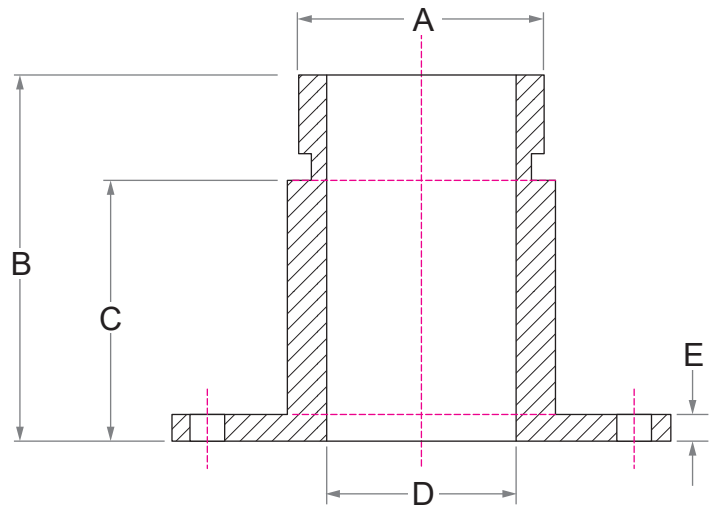

**EMBASE FILTRE À AIR  
ACIER**

Référence	A	B	C	D	E	F	G
EHBR704	3/4"	70	50	22	5	85	73
EHBR706	1 1/4"	66	45	32			
EHBR707	1 1/2 - 16 UNF	70	50	21			

Matière Acier  
Livrée avec 6 vis (5 x 20), joint en liège