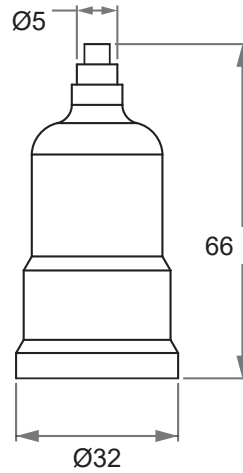

CAPUCHON PRESSOSTAT/THERMOSTAT

EHCAP

EHCAP1

EHCAP3

Référence	Protection	Adapté pour modèles
EHCAP	IP54	EHP 31 - 37 - 40 - 41 - TF
EHCAP1	IP65	EHP 31 - 37 - 40 - 41 - TF
EHCAP3	IP65	EHP 31 - 37 - 40 - 41 - TF