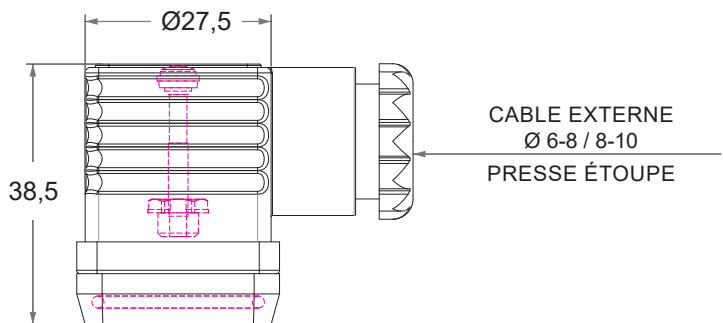

CAPUCHON PRESSOSTAT/THERMOSTAT

EHCAP

EHCAP1

EHCAP3

Référence	Protection	Adapté pour modèles
EHCAP	IP54	EHP 31 - 37 - 40 - 41 - TF
EHCAP1	IP65	EHP 31 - 37 - 40 - 41 - TF
EHCAP3	IP65	EHP 31 - 37 - 40 - 41 - TF