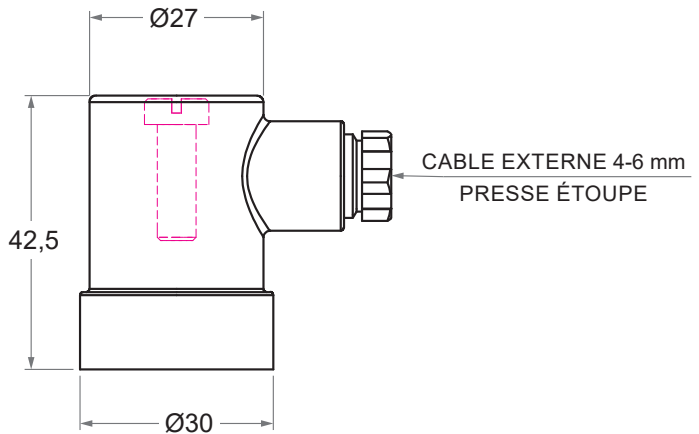

CAPUCHON PRESSOSTAT/THERMOSTAT

EHCAP

EHCAP1

EHCAP3

Référence	Protection	Adapté pour modèles
EHCAP	IP54	EHP 31 - 37 - 40 - 41 - TF
EHCAP1	IP65	EHP 31 - 37 - 40 - 41 - TF
EHCAP3	IP65	EHP 31 - 37 - 40 - 41 - TF