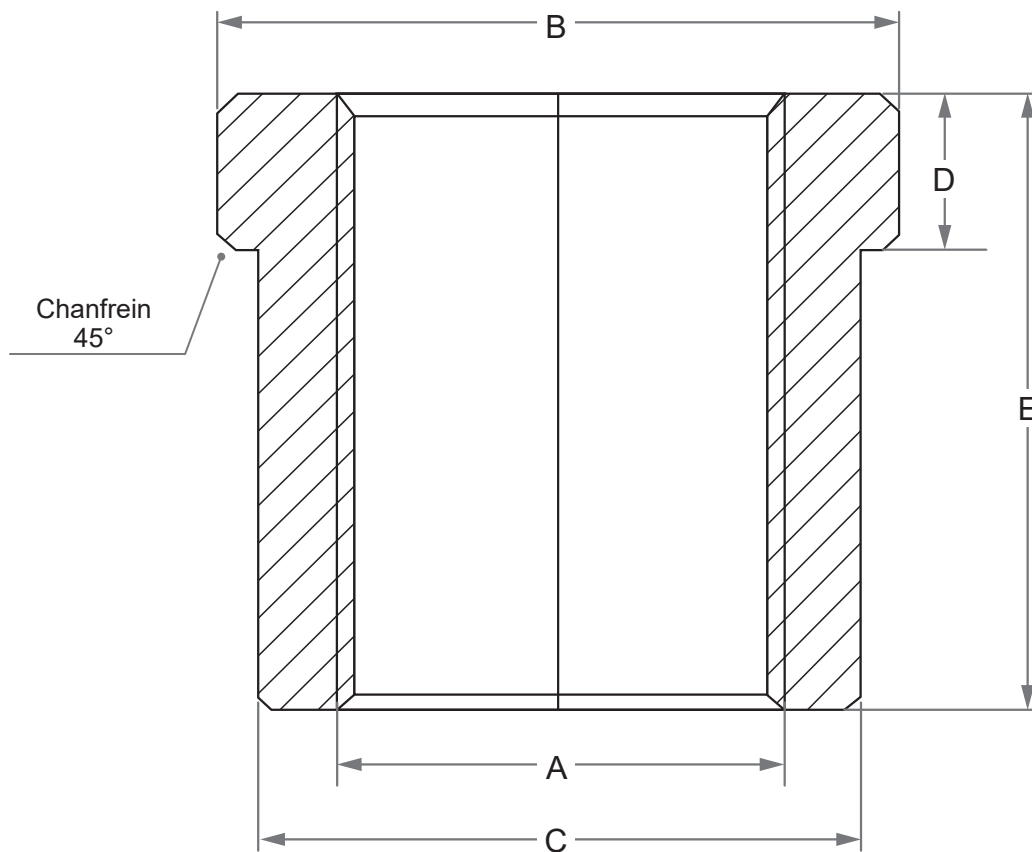

MANCHON DÉCOLLETÉ

Références ACIER	Références INOX	A	B	C	D	E
RMD000	RMDI000	1/8"	20	15,5	8	30
RMD001	RMDI001	1/4"	25	20,5		
RMD002	RMDI002	3/8"	30	24,5		
RMD003	RMDI003	1/2"	35	28,5	10	35
RMD004	RMDI004	3/4"	40	35,5		40
RMD005	RMDI005	1"	50	42,5	12	45
RMD006	RMDI006	1"1/4	60	52,5		50
RMD007	RMDI007	1"1/2	70	63,5		55
RMD008	RMDI008	2"	75	73,5		60