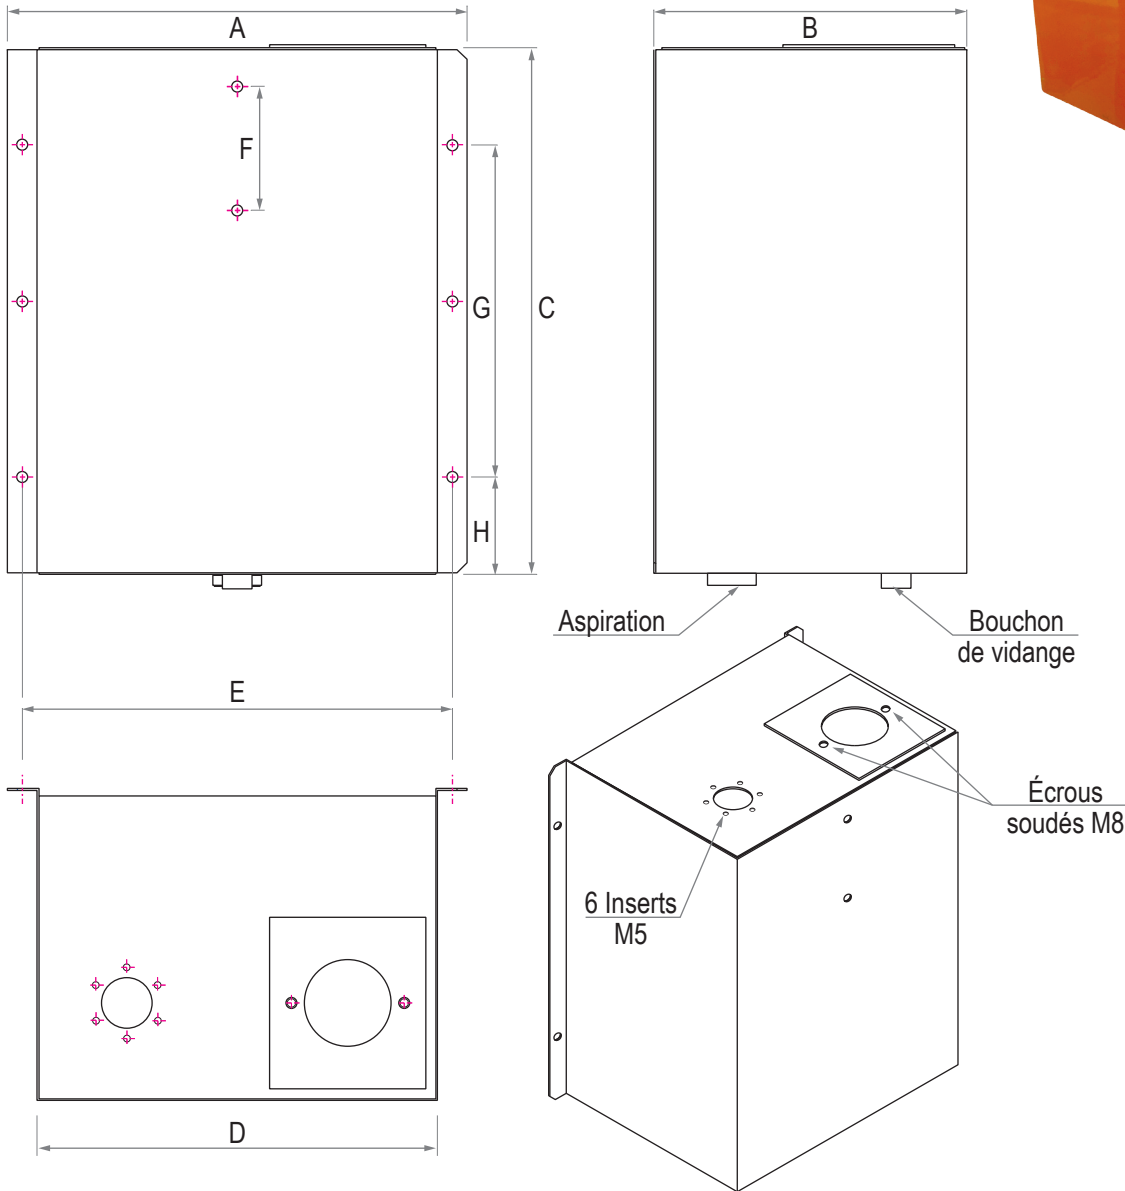

RÉSERVOIR AGRICOLE

RAG

Référence	A	B	C	D	E	F	G	H	Épaisseur (mm)	Aspiration	Filtre retour	Niveau visuel	Poids (Kg)
RAG 15	430	290	200	370	400	76	140	30	2	1"	EHFR10B3C25	EHIN01M10	9
RAG 25			300				160	70			EHFR20B4C25		11
RAG 40			470				270	100			EHFR22B5C25		14
RAG 60	470	320	540	410	440	127	340	100	2	1"	EHFR22B5C25	EHIN02M12	18
RAG 80	604		205x2	97	EHFR40B6C25	21							
RAG 100	510		450	480	300x2	100	3	1 1/4"			EHFR40B6C25	40	
RAG 150	705	350	800	645	675	254	300x2	100	3	1 1/4"	EHFR40B6C25	EHIN03M12	50
RAG 200			1000				350x2	150			EHFR50B6C25		60

Les réservoirs sont livrés équipés et montés avec bouchon de remplissage EHBR001, niveau visuel EHIN, filtre retour EHFR