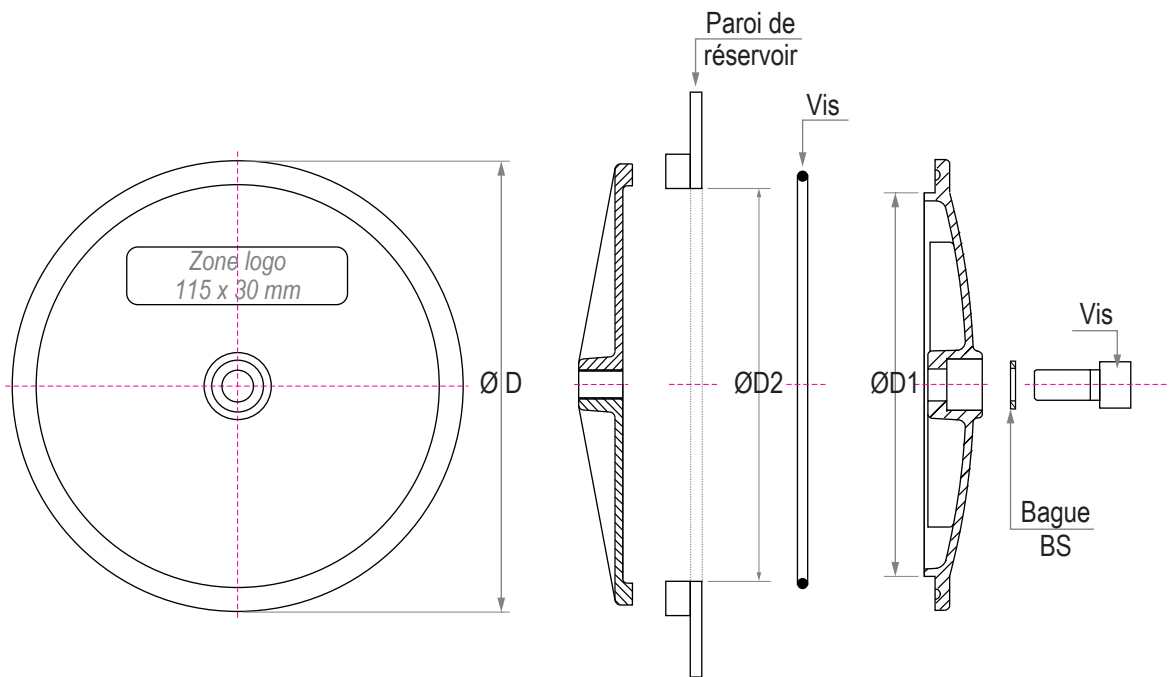

TRAPPE DE VISITE FIXATION EN CROIX

TV

Référence	D	D1	D2	D3	Vis	Référence joint
TV235	234	200	202	159	M16 x 55	JTV235
TV345	345	306	308	209	M20 x 65	JTV345

Livrée avec un joint en nitrile