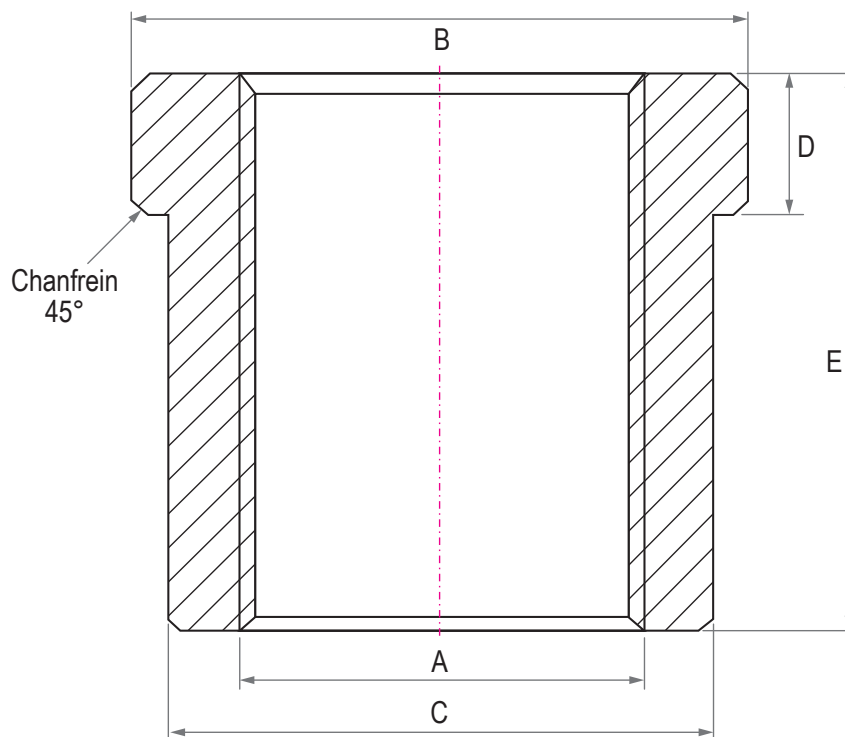

MANCHON DÉCOLLETÉ
ACIER - INOX

RMD - RMDI

Référence ACIER	Référence INOX	A	B	C	D	E
RMD000	RMDI000	1/8"	20	15,5	8	30
RMD001	RMDI001	1/4"	25	20,5		
RMD002	RMDI002	3/8"	30	24,5		
RMD003	RMDI003	1/2"	35	28,5	10	35
RMD004	RMDI004	3/4"	40	35,5		40
RMD005	RMDI005	1"	50	42,5	12	45
RMD006	RMDI006	1 1/4"	60	52,5		50
RMD007	RMDI007	1 1/2"	70	63,5		55
RMD008	RMDI008	2"	75	73,5		60