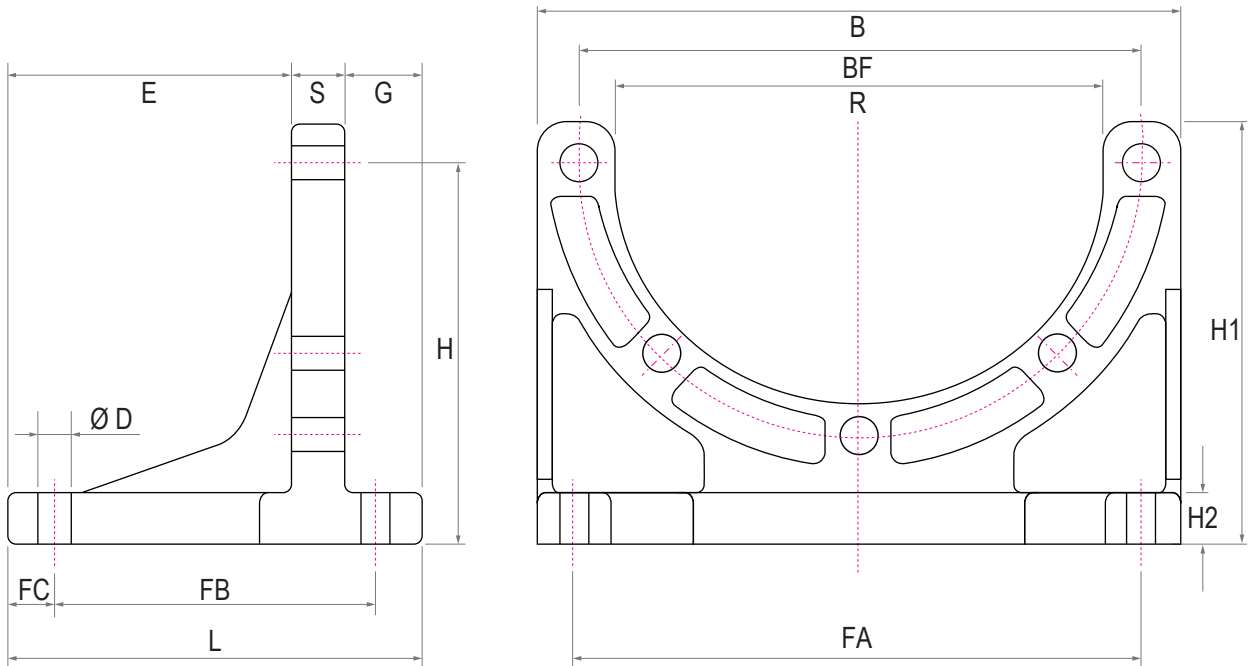

PIED SUPPORT LANTERNE PSL

Référence	Dimensions (mm)													
	B	BF	R	FA	FB	FC	L	D	E	S	G	H	H1	H2
PSL 160	160	130	115	135	80	10	100	9	68	12	20	100	112	12
PSL 200	200	165	140	176	103	13	128	11	88	15	25	123	138	15
PSL 250	250	215	190	220	130	15	159	13	109	20	30	150	165	20
PSL 300	300	265	240	265	160	18	190	13	135	20	35	180	198	20