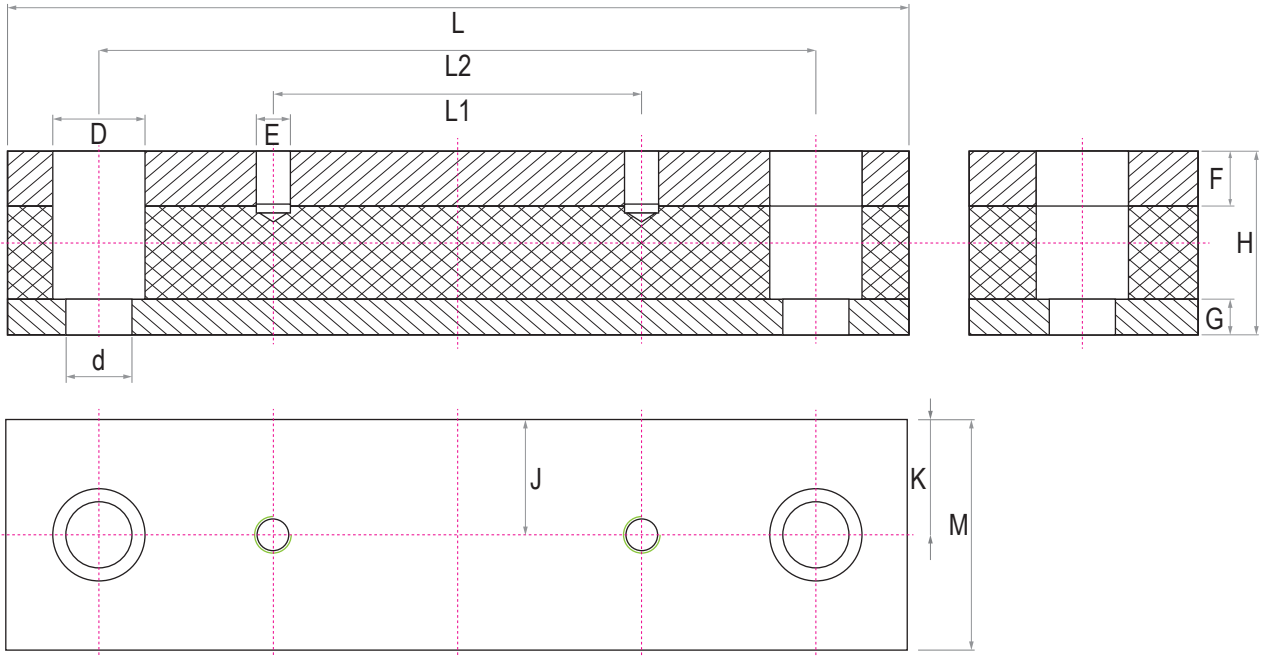

## PATIN AMORTISSEUR SUPPORT MOTEUR

PSMxx

Référence	Taille moteur	L	L2	L1	D	d	E	F	G	H	J	K	M
PSM02	71	198	156	90	20	14	M6	12	8	40	21	26,5	53
PSM03	80			100			M8				24		
PSM04	90 S			24,5									
PSM05	90 L	244	205	125	26	18	M10	12	8	40	24	26,5	53
PSM06	100 L			140							20		
PSM07	112 M			178							45		
PSM08	132 S	288	245	178	26	18	M12	12	8	45	20	36,5	73
PSM09	132 M			28									
PSM10	160 M			28									
PSM11	160 L	419	370	254	26	18	M12	12	8	45	28	36,5	73
PSM12	180 M			241							35		
PSM13	180 L			241							35		
PSM14	220 L	500	430	305	33	22	M16	15	15	60	35	36,5	73
PSM15	225 S			286							50		
PSM16	225 M			311							50		
PSM17	250 M	618	570	349	33	22	M20	15	15	60	50	51,5	103
PSM18	280 S			368							50		
PSM19	280 M			419							50		