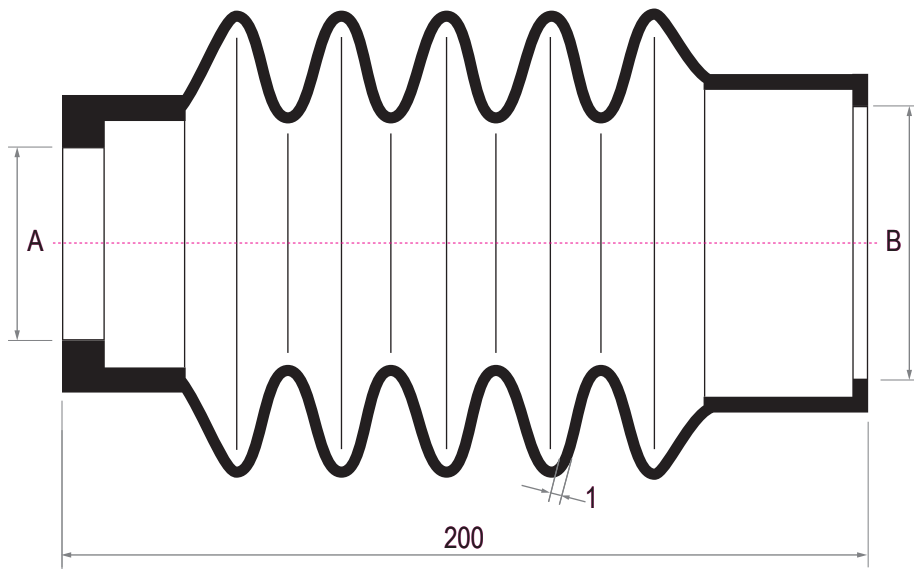

SOUFFLET DE PROTECTION

SAS3xxx

Référence	Ø A	Ø B	Collier	
			Ø A	Ø B
SAS3003	21	43	12/22	16/27
SAS3004	27	49	25/40	32/50
SAS3005	34	61	32/50	50/70
SAS3006	43	77	32/50	70/90
SAS3007	49	89	50/70	80/100
SAS3008	61	100	70/90	100/120
SAS3009	76	139	70/90	140/160

Matière	NBR
Dureté	60 ±5 Shore A
Couleur	Noir