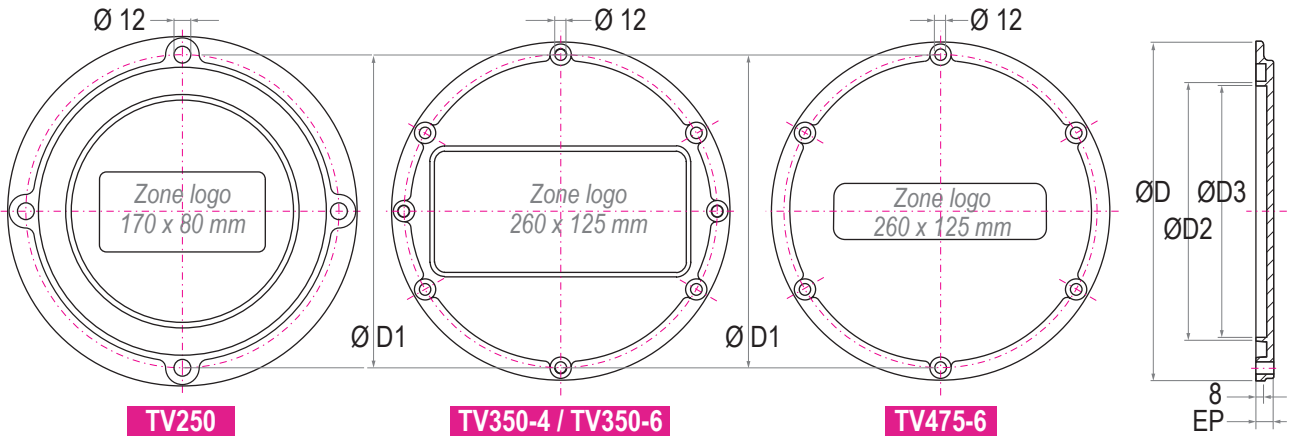

TRAPPE DE VISITE TV

Référence	D	D1	D2	D3	EP mm	Nbre de trou	Référence joint
TV250	250	224	167	159	18	4	JTV250
TV275	275	255	211	209		6	JTV275
TV350-4	350	324	267	261		4	JTV350
TV350					6	JTV350	
TV400	400	380	361	329	12	8	JTV400
TV475	475	449	392	386	18	6	JTV475

Référence	D	D1	D2	D3	Nbre de trou	Référence joint
TV560	560	530	470	460	6	JTV560
TV620	620	580	520	512	8	JTV620
TV700	700	680	620	608	12	JTV700

Livrée avec un joint
en nitrile