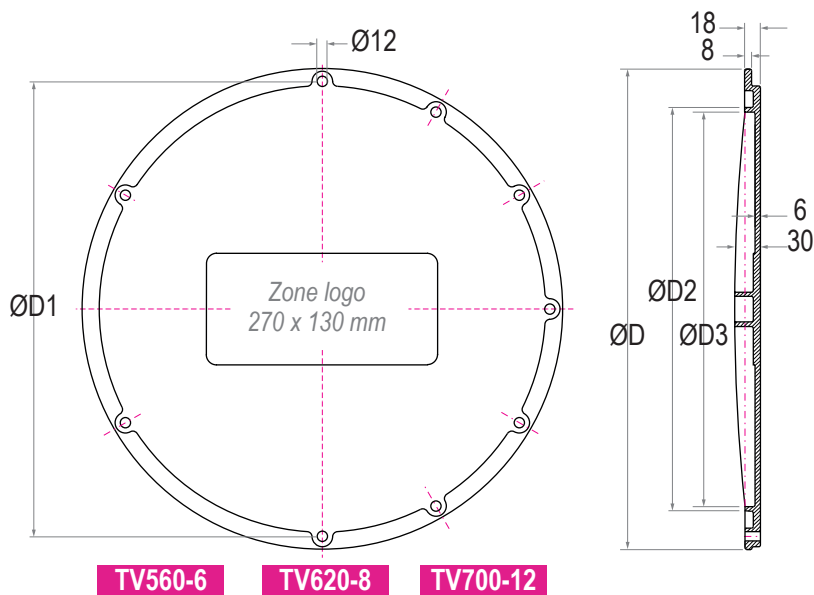

TRAPPE DE VISITE TV

Référence	D	D1	D2	D3	EP mm	Nbre de trou	Référence joint
TV250	250	224	167	159	18	4	JTV250
TV275	275	255	211	209		6	JTV275
TV350-4	350	324	267	261		4	JTV350
TV350					6	JTV350	
TV400	400	380	361	329	12	8	JTV400
TV475	475	449	392	386	18	6	JTV475

Référence	D	D1	D2	D3	Nbre de trou	Référence joint
TV560	560	530	470	460	6	JTV560
TV620	620	580	520	512	8	JTV620
TV700	700	680	620	608	12	JTV700

Livrée avec un joint
en nitrile