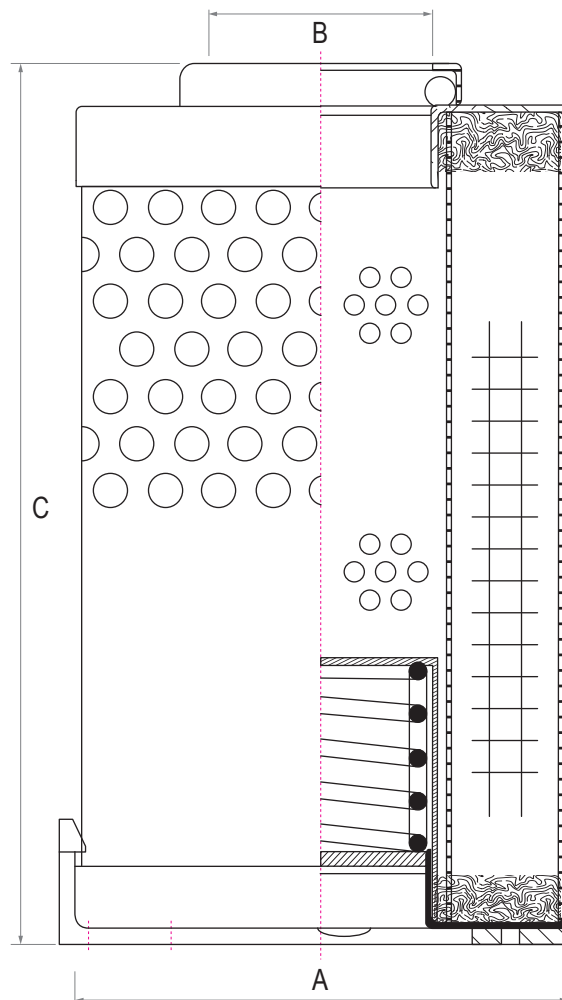

CARTOUCHE DE RECHANGE POUR LA GAMME DES FILTRES RETOUR FRB CRB

Référence	A	B	C	Kg
CRB11	43	20	200	0,20
CRB21			134	0,30
CRB22	59	28	200	0,40
CRB23			300	0,50

Codification filtration	
A10	10 µm absolu
C10	10 µm nominal
C25	25 µm nominal
M25	25 µm nominal

Exemple de codification
CRB22C10

A10	10 µm absolu
C10	10 µm nominal
C25	25 µm nominal
M25	25 µm inox

Les informations techniques peuvent changer sans préavis. L'image et le dessin sont uniquement représentatifs.